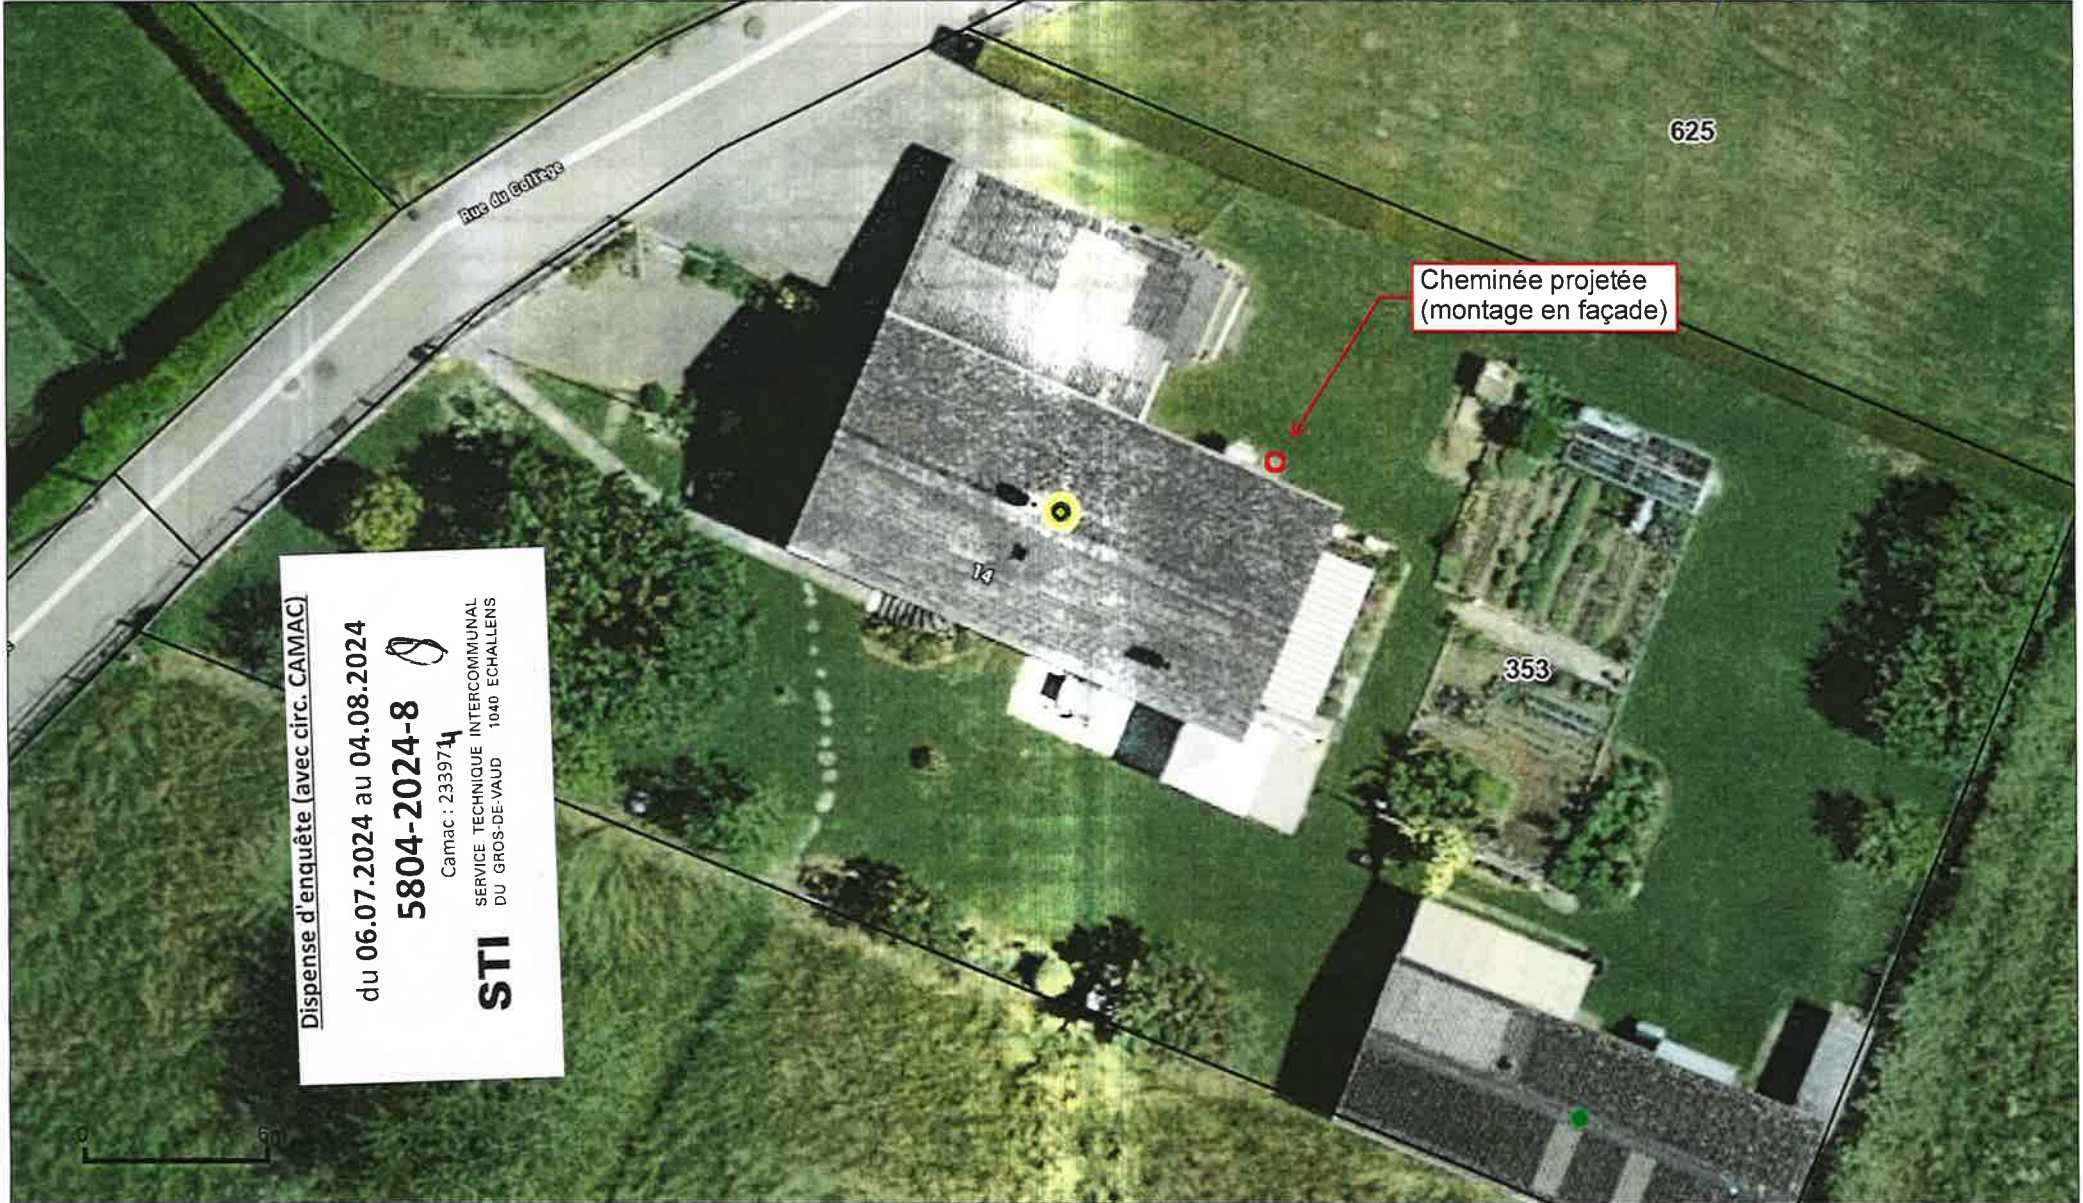

Guichet cartographique cantonal

10.05.2024

Altiqa Sàrl
Chemin des Colombettes 18
1013 Savigny

Dispense d'enquête (avec circ. CAMAC)
du 06.07.2024 au 04.08.2024
5804-2024-8
Camac : 233974
STI
SERVICE TECHNIQUE INTERCOMMUNAL
DU GROS-DE-VAUD 1040 ECHALLENS

Cheminée projetée
(montage en façade)

Informations dépourvues de foi publique - Géodonnées Etat de Vaud, Office fédéral de topographie, OpenStreetMap